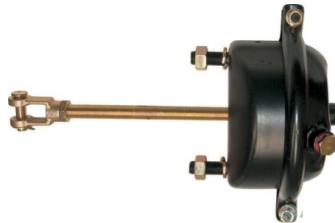

**08043VLT**

~:камера тормозная 24"  
(барабанный тормоз) короткий  
шток, с вилкой

**08011VLT**

~:камера тормозная 24"  
[4231069000] (барабанный тормоз),  
STROKE: 64, PORT THREAD:  
M16×1.5

**08061VLT**