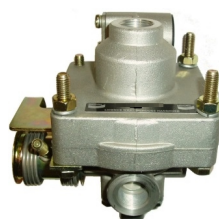

05251VLT

~:пневмокран регулятор тормозных сил [1307043] SCANIA