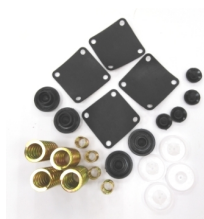

05529VLT

~:рмк пневмокрона [9377020062]