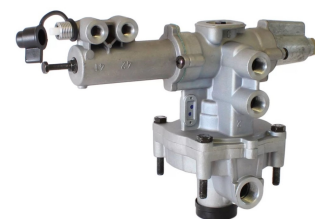

**05250VLT**

~:пневмокран открывания двери [3720600220] DAF/MB/MAN/IVECO

**05027VLT**

~:пневмокран тормозной [4613150080] MB

[05591VLT](#)  
[05534VLT](#)

**05000VLT**

~:пневмокран регулятор тормозных сил [4757145000] MB