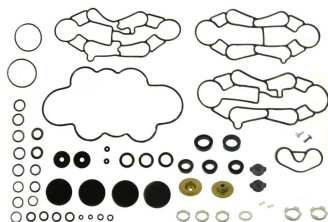

05494VLT

~:рмк пневмокрana 4-х контурного
[B66RK009A] MAJORSELL