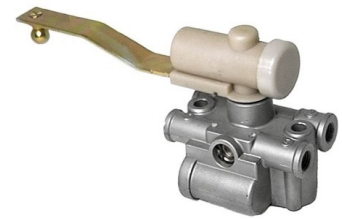

## ПНЕВМОКРАН УРОВНЯ ПОЛА / РМК

**05334VLT**

~:пневмокран уровня пола  
[SV1303]DAF/Scania

**05350VLT**

~:пневмокран уровня пола  
[0500005017] OMN/MB/Scania  
левый

 05421VLT

**05351VLT**

~:пневмокран уровня пола  
[0500005018] OMN/MB/Scania