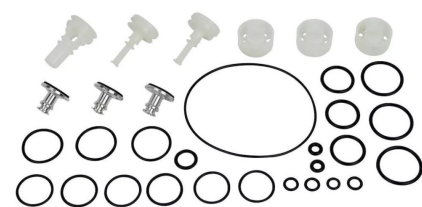

05476VLT

~:рмк блока клапанов [85117453]
VOLVO