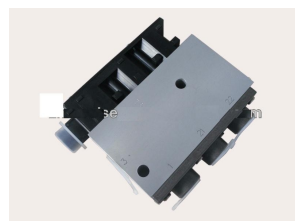

05098VLT

~:блок клапанов ELC [0501100014] VOLVOFM/FH/B

[05476VLT](#)