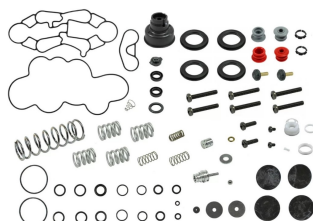

05493VLT

~:рмк пневмокрана 4-х контурного MAJORSELL[B66RK016A]