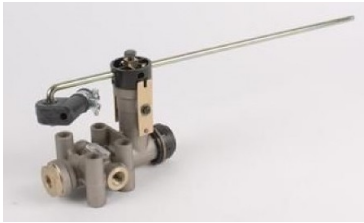

ПНЕВМОКРАН УРОВНЯ ПОЛА / РМК

05113VLT

~:пневмокран уровня пола
[4640060020] с тягой

05416VLT
05416VLT

~:пневмокран уровня пола
[4640070080] VOLVO/RVI

~:пневмокран уровня пола
[4640070010]MAN/DAF/Iveco/RVI,M
AZ

05239VLT

~:пневмокран уровня пола
[4640070020]VOLVO FH12/16