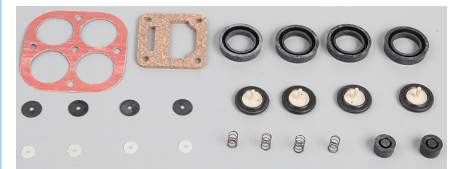

05556VLT

~:рмк пневмокрона 4-х контурного
[9347130002]