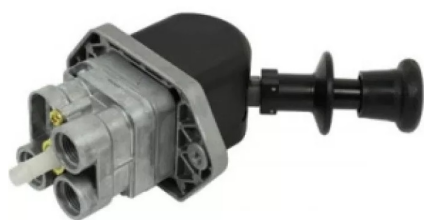

ПНЕВМОКРАНЫ ТОРМОЗНЫЕ (РУЧНЫЕ / НОЖНЫЕ / РАСТОМАЖИВАНИЯ) РМК

05004VLT

~:пневмокран ручного тормоза
[9617231110] DAF/RVI