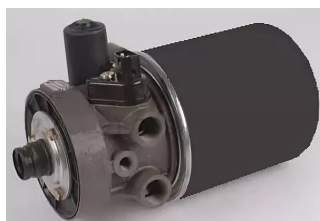

05289VLT

~:пневмокран осушителя в сборе
[LA8286] 12BAR/24V с подогр.
VOLVO FH12/FH16 ,FM10/FM12