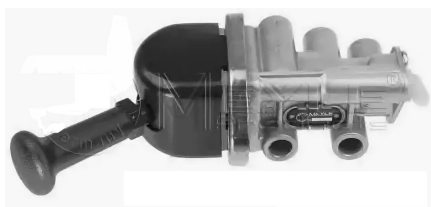

05320VLT

~:пневмокран ручного тормоза [9617222620] Omn MA3/NEOPLAN/MAN

~:пневмокран ножного тормоза [MB4694] DAF

~:пневмокран ножного тормоза [4613170020] DAF/MB/MAN (с педалью)

[05490VLT](#)