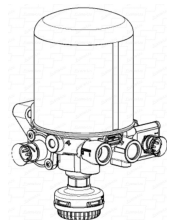

05258VLT

~:пневмокран осушителя в сборе
[4324251010] 13BAR VOLVO
[1,21=M22x1,5, 4=M12x1,5,
12=M16x1,5]

[05385VLT](#)