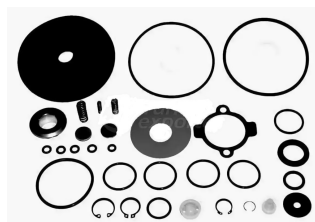

05561VLT

~:рмк пневмокрana РДВ [4757110002] WABCO