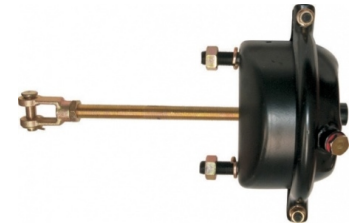

08041VLT

~:камера тормозная 30" [07088F]
(барабанный тормоз, с вилкой)