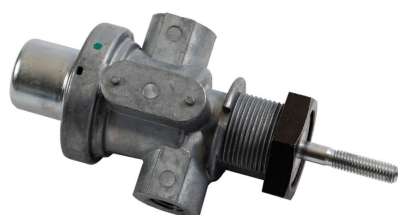

КЛАПАНА МАГНИТНЫЕ / ГЛУШЕНИЕ ДВИГАТЕЛЯ / РМК

05092VLT

~:клапан электромагнитный
3-ход./2-позиц. [4342050310]
VOLVO FH12