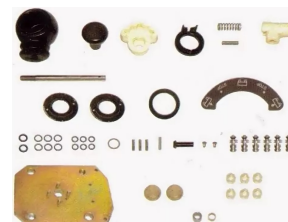

~:рмк пневмокрана 4-х контурного [I131163/0051] KNORR

**ПНЕВМОКРАНЫ 4-Х КОНТУРНЫЕ, РЕГУЛЯТОРЫ ТОРМОЗНЫХ СИЛ РМК**

**05491VLT**

~:рмк пневмокрana 4-х контурного [9347149242] WABCO

**05561VLT**

~:рмк пневмокрana РДВ [4757110002] WABCO