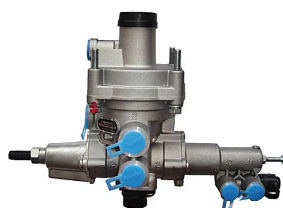

[05553VLT](#)

**ПНЕВМОКРАНЫ 4-Х КОНТУРНЫЕ, РЕГУЛЯТОРЫ ТОРМОЗНЫХ СИЛ РМК**

**05365VLT**

~:пневмокран регулятор тормозных сил [4757110120] MAN

[05561VLT](#)

**05366VLT**

~:пневмокран регулятор тормозных сил [4757110740] DAF/VOLVO