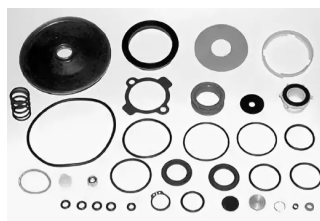

05553VLT

~:рмк регулятора тормозных сил [4757150002]