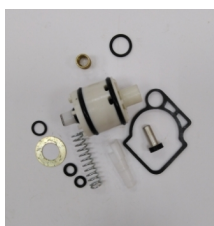

ПНЕВМОКРАН УРОВНЯ ПОЛА / РМК

05471VLT

~:рмк пневмокрana уровня пола
[441050002] DAF

05414VLT

~:рмк пневмокрana уровня пола
[I69784]SV1260

01227VLT

~:клапан нажимной кнопки
[5630201010] VOLVO/DAF

05074VLT

~:пневмокрana открывания двери
24V [4720174800]
DAF/MB/MAN/IVECO