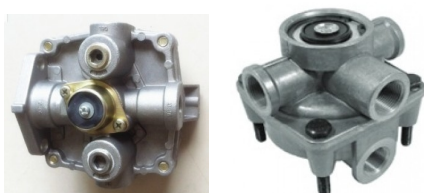

[05380VLT](#)

**КЛАПАНА МАГИСТРАЛЬНЫЕ / ХОДОВЫЕ/ УСКОРИТЕЛЬНЫЕ/ РМК**

**05217VLT**

~:пневмокран клапан  
ускорительный [9730110000]  
MAN/MB 10BAR

[05380VLT](#)

**05218VLT**

~:пневмокран клапан  
ускорительный [4730170300]  
MB/DAF/IVECO/RVI M22x1,5

[05575VLT](#)

**05348VLT**

~:пневмокран клапан  
ускорительный [4730170010]  
MAN/MB/IVECO

**05871VLT**

~:пневмокран клапан  
ускорительный [9730110500]  
SCANIA

[05576VLT](#)

**05337VLT**

~:пневмокран клапан  
ускорительный [9730010160]  
MB/RVI 8 BAR

[05574VLT](#)

**05243VLT**

~:пневмокран ускорительный  
[9730110010]

[05380VLT](#)

**05224VLT**

~:пневмокран релейный [279180]  
FREIGHTLINER 9,4BAR

**05347VLT**

~:пневмоклапан 4/2 [AE1139]  
DAF/MB