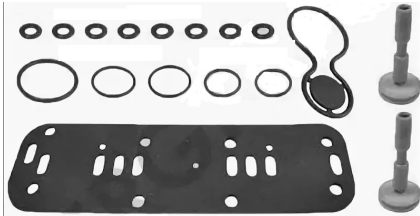

## РМК КРАНОВ И ЦИЛИНДРОВ

**05535VLT**

~:рмк пневмокрона MB  
[4613199032]

**05547VLT**

~:рмк [475720xxx2] регулятора  
тормозных сил WABCO

**05550VLT**

~:рмк пневмокрона тормозного  
[4757100012]

**05551VLT**