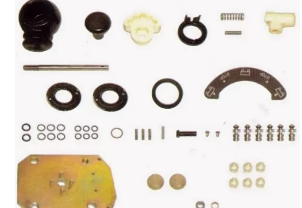

05563VLT

~:рмк пневмокрона [KSK.22.C]